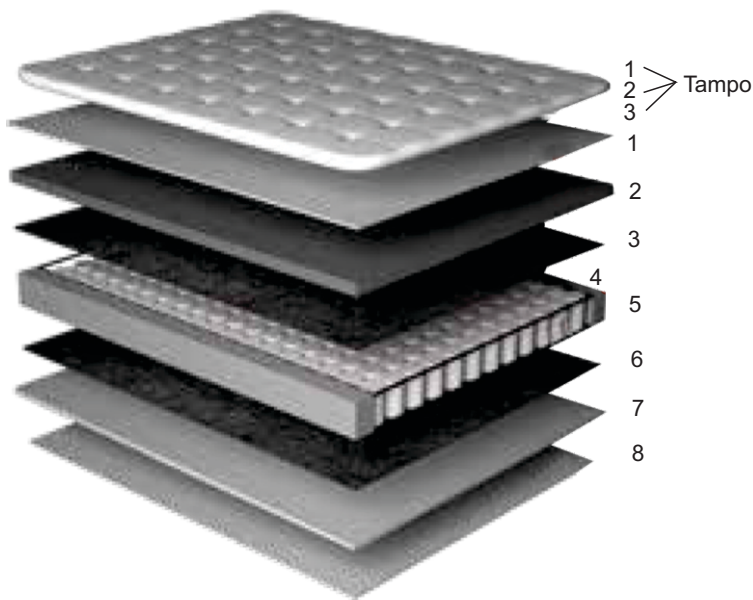

FICHA TÉCNICA 2022

Signature

MOLAS INDIVIDUAIS • ECOMALHA • LÁTEX

Colchão 36 cm

TAMPO

- 1 Tampo em malha
- 2 Fibra Active Protection
- 3 Camada Visco GelSense

COLCHÃO

- 1 ExtraSoft D29
- 2 Látex
- 3 Feltro Resinado Isolante
- 4 Poly Board em espuma de alta densidade
- 5 Molas Individuais Ensacadas
- 6 Feltro Resinado Isolante
- 7 Camada de Suporte
- 8 Tecnologia Antiderrapante

Ação bactericida eficiente que elimina de forma permanente 99,99% bactérias responsáveis pela transmissão de alérgenos.

Produzido de acordo com as normas técnicas mais rigorosas do Brasil. Avalizado pelo Instituto Nacional de Estudos do Repouso.